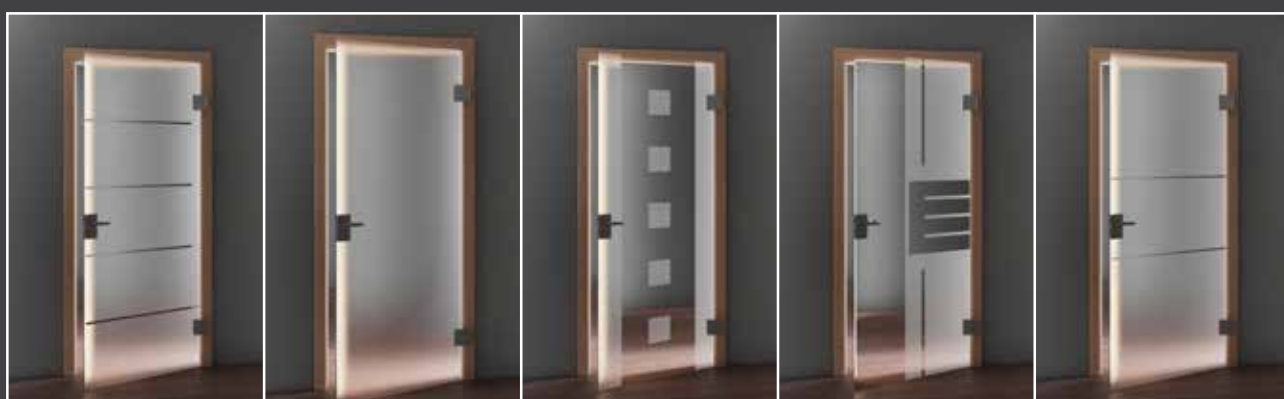

AIRLINE

AIRLINE KRILA OD PUNOG STAKLA

S1-SATINATO

S2-UADI BIJELO

S3-PROZIRNO

S4-MASTER CARRE

S5-RX17

S8-ELLA

S15-PAVE

S16-TREND

S17-ELEGANCE

S18-MARIN

S22-CHIARA

S23-VITA

S24-SOLE

S25-LUX

S26-SONATA

S27-GAIA

S28-AFRODITA

Osvjetlite svoj prostor. Elegantna staklena površina diskretno dekorira pomoću živih obojanih ili tiskanih uzoraka. Možete odlučiti koliko bi se uzorci i boje morali istaknuti ili sakriti.